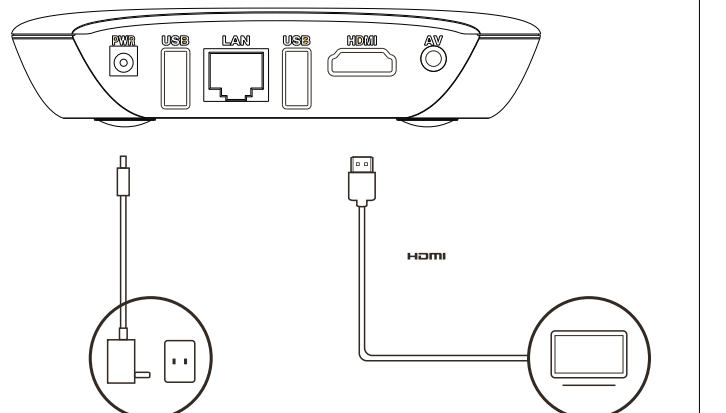

3. Configura Android TV Box

a Conecta el cableado tal y como se muestra en la figura inferior.

b Enciende la Televisión y selecciona la fuente de vídeo adecuada a la conexión de HDMI conectada.