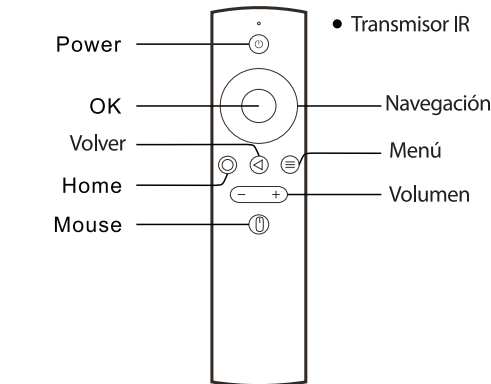

SVEON

1. En la caja

2. Mando a distancia